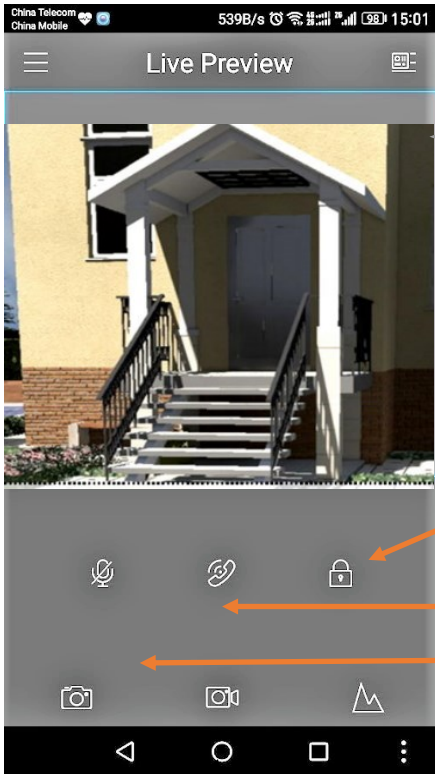

IP ДОМОФОН

МП "СЕРВИС"

Рішення з розширеними можливостями, а саме робота з мобільним пристроєм, телефон, планшет і ПК. Підтримання додаткових камер огляду прибудинкової території. Вбудовані охоронні функції. Підтримання флеш-пам'яті дає можливість відеозапису вхідних дзвінків і роботу автовідповідача на виклик переговорної панелі. Віддалено через інтернет або на самому домофоні перегляд викликів, та подій. Отримавши виклик на мобільному дивіться коментар.

Програмне забезпечення від виробника Dahua. Встановлюється на мобільний або планшет. Закладка робота з домофоном.

Відкриття замка дверей, воріт, шлагбаума. В залежності від конфігурації системи, кнопок управління може бути дві наприклад хвіртка і ворота.

Вулична переговорна панель IP домофону

Панель внутрішнього встановлення IP домофону

МП "СЕРВИС"

IP домофон DHI-VTH1660CH

з сенсорним екраном

10.2" TFT LCD

Підтримка.

додаткових моніторів та переговорних панелей, камер відеоспостереження.