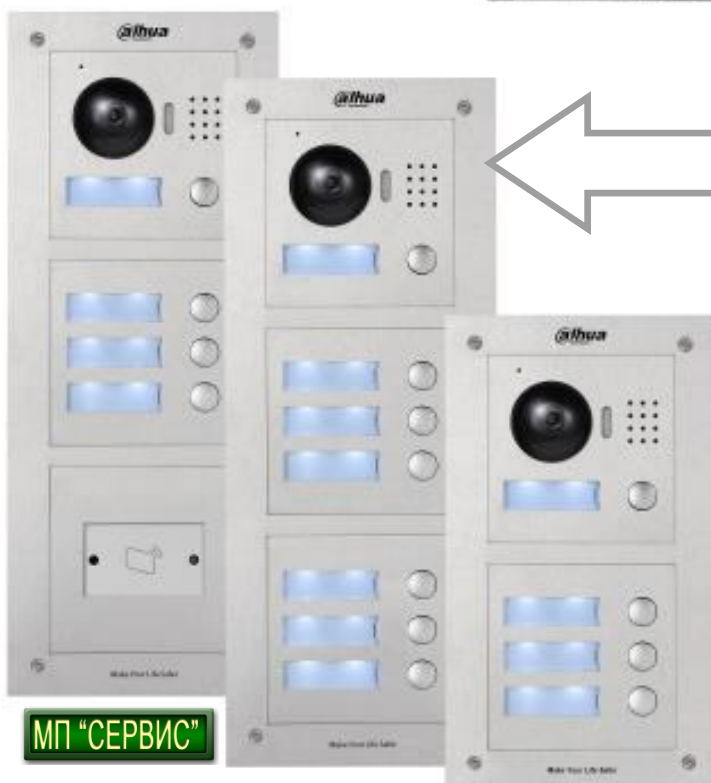

Підтримка.

додаткових моніторів та переговорних панелей, камер відеоспостереження.

В складі функції охоронної сигналізації, робота з мобільними телефонами та планшетами

IP багато квартирні переговорні панелі для домофону. Переговорні панелі використання на декілька квартир рішення індивідуальних домофонів встановлених на поверхах багатоповерхових будинків для доступу на коридор поверху.

Камери відеоспостереження підключення до домофону для розширення огляду коридору