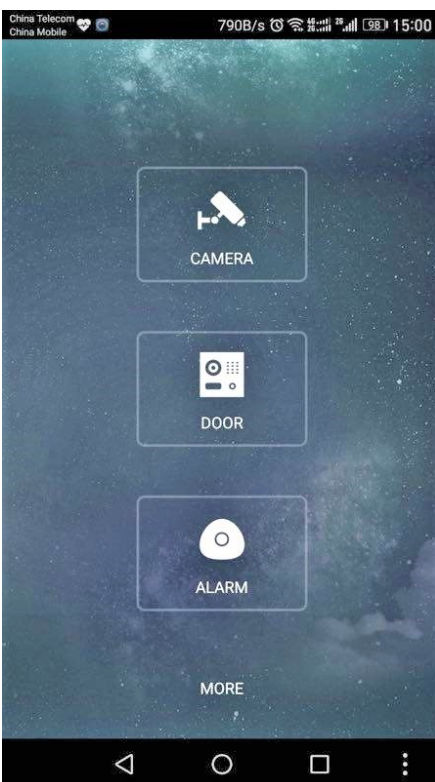

Програмне забезпечення від виробника Dahua. Встановлюється на мобільний або планшет. Закладка робота з домофоном.

Відкриття замка дверей, воріт, шлагбаума. В залежності від конфігурації системи, кнопок управління може бути дві наприклад хвіртка і ворота.

Вулична переговорна панель IP домофону

Панель внутрішнього встановлення IP домофону

МП "СЕРВИС"

IP домофон DHI-VTH1660CH

з сенсорним екраном

10.2" TFT LCD

Підтримка.

додаткових моніторів та переговорних панелей, камер відеоспостереження.