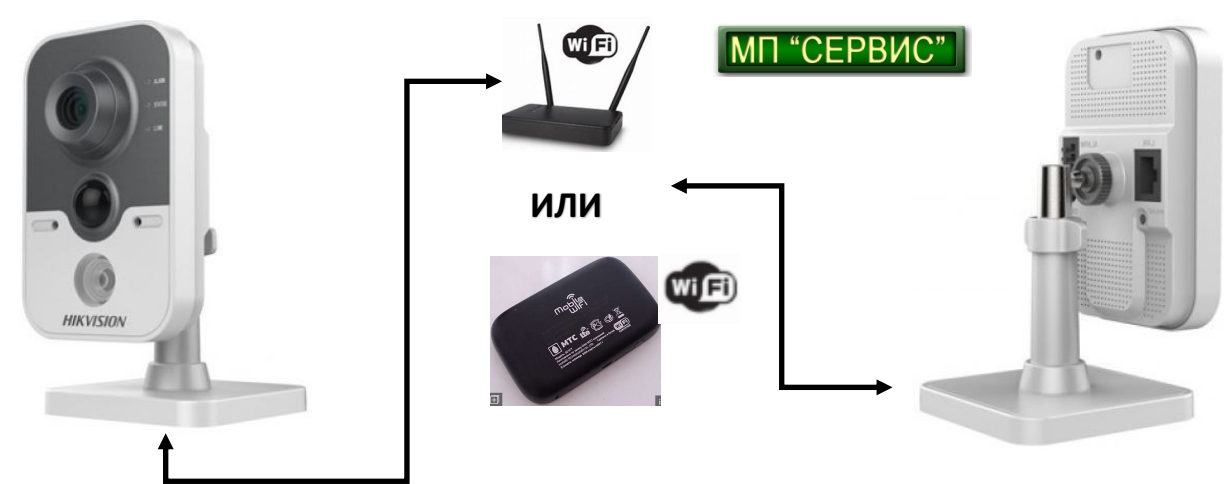

СХЕМА ПОДКЛЮЧЕНИЯ

Наблюдение за объектами там где нет проводного интернета используйте роутеры з Wi-Fi мобильного оператора. Выделений IPадрес не нужен поскольку отлично соединится с вашим мобильным устройством через интернет используя для подключения сервер производителя камер.