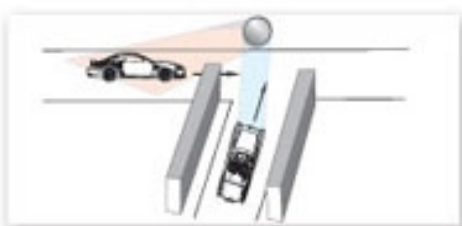

На выездах

На стоянках и в гаражах

На опасных поворотах

Купольные зеркала — особый вид обзорных зеркал, благодаря которым у персонала магазина появляется возможность видеть сразу все помещение. Купольное зеркало предназначено для крепления к потолку на крючке с цепями (для люстры) или напрямую. Такая конструкция позволяет разместить зеркало практически под любым потолком.