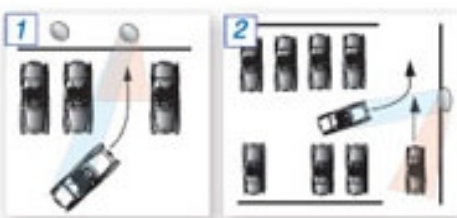

На выездах

На стоянках и в гаражах

На опасных поворотах

Купольные зеркала — особый вид обзорных зеркал, благодаря которым у персонала магазина появляется возможность видеть сразу все помещение. Купольное зеркало предназначено для крепления к потолку на крючке с цепями (для люстры) или напрямую. Такая конструкция позволяет разместить зеркало практически под любым потолком.